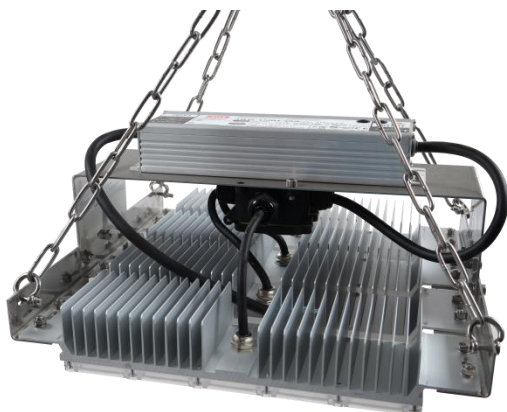

ORION HIGH BAY

ORION е продукт предназначен за осветление на халета, производствени помещения и закрити площи където са нужни високи нива на осветеност и максимален комфорт на хората. Подходящ е за монтаж на височини над 6м.

Един от най-ефикасните ни продукти, постигащ над 150 lm/W. Сглобката е осъществена изцяло от алуминий и неръждаема стомана, включително и окачващите вериги и крепежите. По този начин се осигуряват както издръжливост и надежност на продукта, така и запазване на външният вид на продукта дори и след дългогодишна експлоатация.

Както всички наши продукти ORION е проектиран за възможно най-дълъг живот и максимално запазване на началното си светлоотдаване през експлоатационния си живот.

КЛЮЧОВИ ХАРАКТЕРИСТИКИ:

- Масивна конструкция от издръжливи материали, гарантираща структурната цялост и безопасност на осветителя дори и след дългогодишна експлоатация;
- Рекордно висока ефективност;
- 3 различни варианта на светлоразпределение предоставят възможност системата да бъде оптимизирана за всякакви условия и изисквания;
- Ремонтпригоден продукт, позволяващ както лесен ремонт, така и реновиране след изтичане на експлоатационния живот на продукта. Основното шаси и окачване от неръждаема стомана може да бъде преоборудвано многократно и да изпълнява ролята си с десетилетия;

Техническо описание:

Размер (ДхШхВ)	31 см. х 31 см. х 12 см.
Тегло	4 кг.
Мощност	160W; PF>0.95
Брой светодиоди	108 бр.
Височина на монтаж	7 м. – 15 м.
Степен на защита	IP 65 (опция IP66)
Работна околна температура	-30°C до +50°C
Ефективност	150+ lm/w
Цвето предаване (CRI)	>70 (опция >80)
Захват	Система от вериги и шегели изработена от неръждаема стомана, предназначена за окачване на кука/карабинер/шегел
Светлоразпределение	90° x 90°, 60° x 60°, 120° x 90°
Експлоатационен живот	> 50 000 часа
Гаранция	5 г.